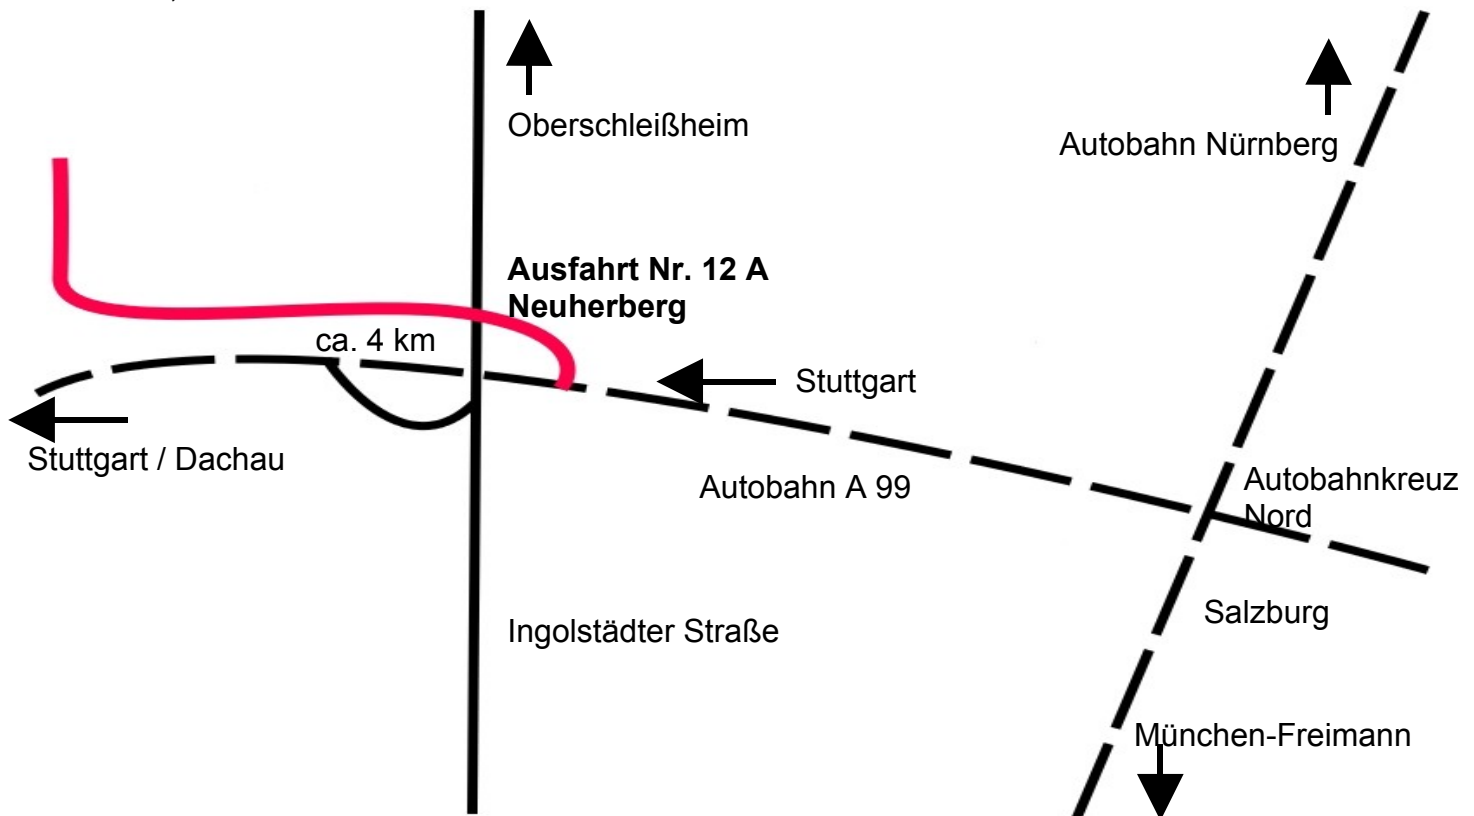

## Anreise-Info zu Ihrem Kurs Seenotsignalmittel-Praxis

Liebe Kursteilnehmerin, lieber Kursteilnehmer,

Ihr Kurs findet in der Flugwerft Schleißheim des Deutschen Museums statt (siehe Lageskizze).  
Treffpunkt ist dort am Eingang zur Flugwerft um 9.00 Uhr.

### Deutsches Museum Flugwerft Schleißheim

Effnerstr. 18, 85764 Oberschleißheim

**Aus Richtung Innenstadt:** Ingolstädter Str. stadtauswärts, A 99 überqueren, links in Richtung Hochmutting, der Beschilderung „Deutsches Museum Flugwerft“ folgen.

**Aus Richtung Autobahn:** A 99 bis Ausfahrt 12 A, an der Ingolstädter Str. der Beschilderung folgend, noch ca. 4 km zur Flugwerft.